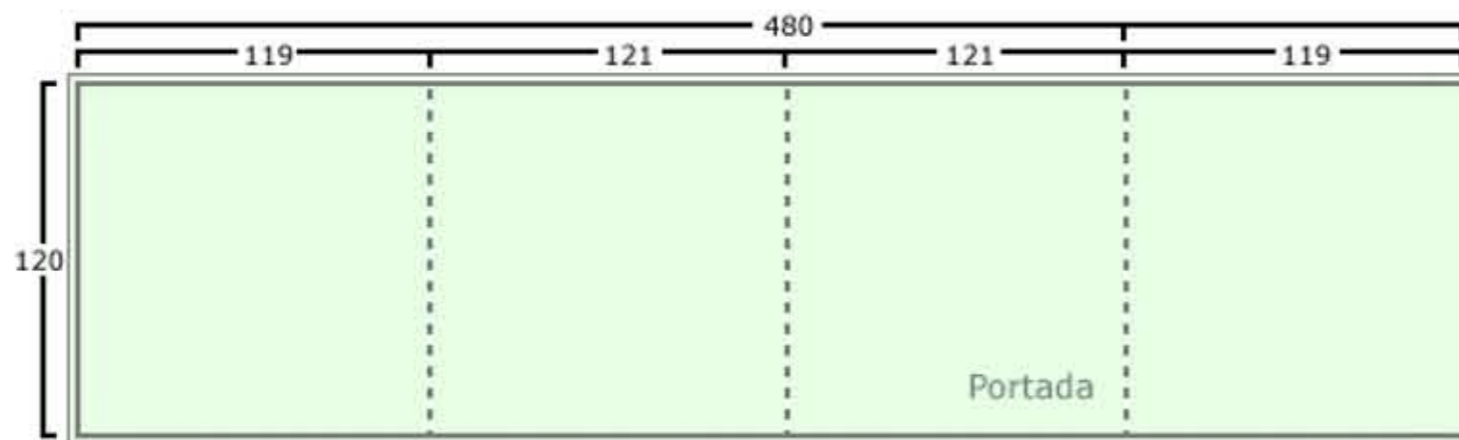

Jewel Box

Ref: JewelBox

Libretos e Inlay.

--- Línea de doblado.

┌ Línea de medida en milímetros.

└ Línea de corte (ancha) más línea de sangrado (delgada).

■ Cuatricromía a una cara en zona blanca y a dos caras en zona coloreada verde (opcional).

Jewel Box (Libretos de 8 paginas).

Ref: Jewel Box - cuadrípticos

Libretos.

Libreto Cuadríptico plegado en acordeón.

Libreto Cuadríptico plegado en paralelo.

Libreto Cuadríptico plegado en ventana.

Libreto Cuadríptico plegado envolvente.

Libreto Cuadríptico plegado al centro.

- Línea de doblado.
- ┌ Línea de medida en milímetros.
- └ Línea de corte (ancha) más línea de sangrado (delgada).
- Cuatricromía a una o dos caras en zona coloreada verde (opcional).