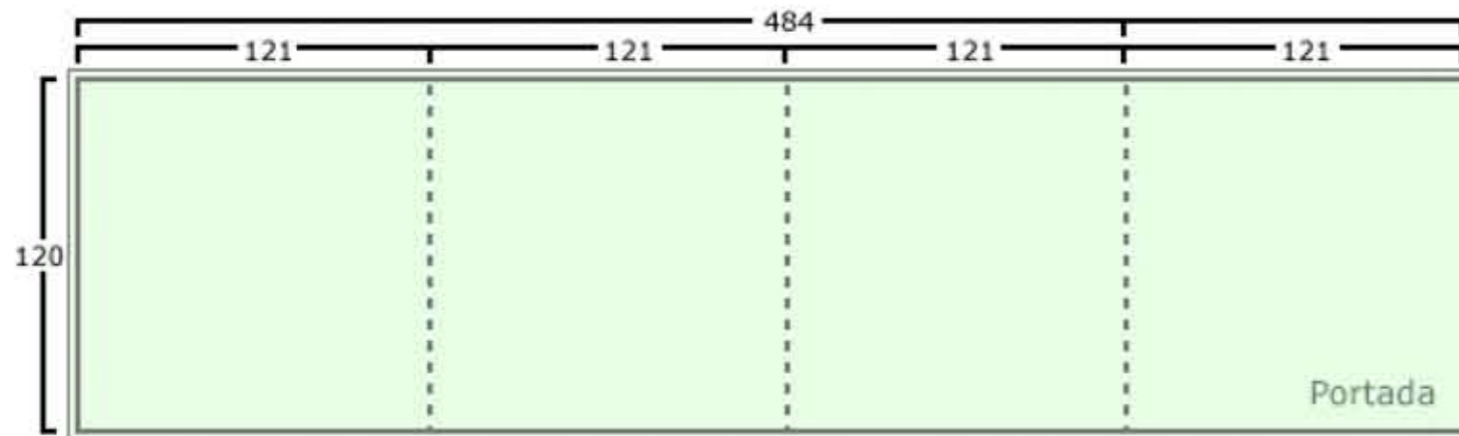

Jewel Box (Libretos de 8 paginas).

Ref: Jewel Box - cuadrípticos

Libretos.

Libreto Cuadríptico plegado en acordeón.