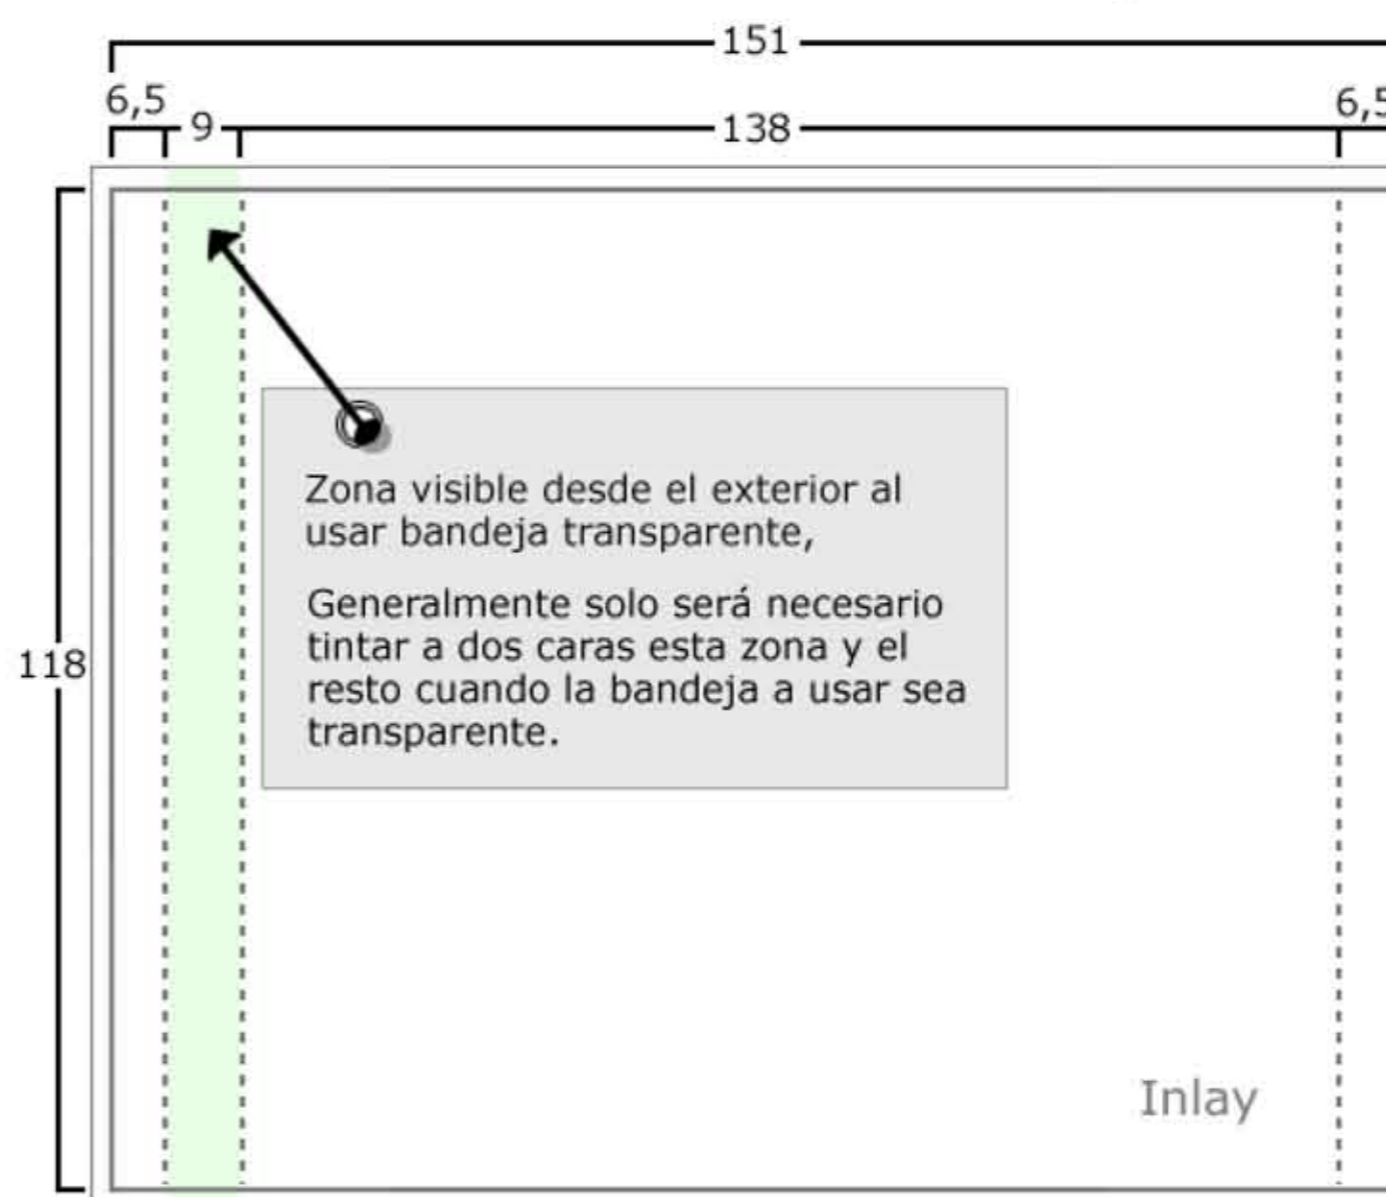

Jewel Box

Ref: JewelBox

Libretos e Inlay.

--- Línea de doblado.

┌ Línea de medida en milímetros.

└ Línea de corte (ancha) más línea de sangrado (delgada).

■ Cuatricromía a una cara en zona blanca y a dos caras en zona coloreada verde (opcional).

Jewel Box (Libretos de 8 paginas).

Ref: Jewel Box - cuadrípticos

Libretos.

Libreto Cuadríptico plegado en acordeón.

Libreto Cuadríptico plegado en paralelo.

Libreto Cuadríptico plegado en ventana.

Libreto Cuadríptico plegado envolvente.

Libreto Cuadríptico plegado al centro.

- Línea de doblado.
- ┌ Línea de medida en milímetros.
- └ Línea de corte (ancha) más línea de sangrado (delgada).
- Cuatricromía a una o dos caras en zona coloreada verde (opcional).