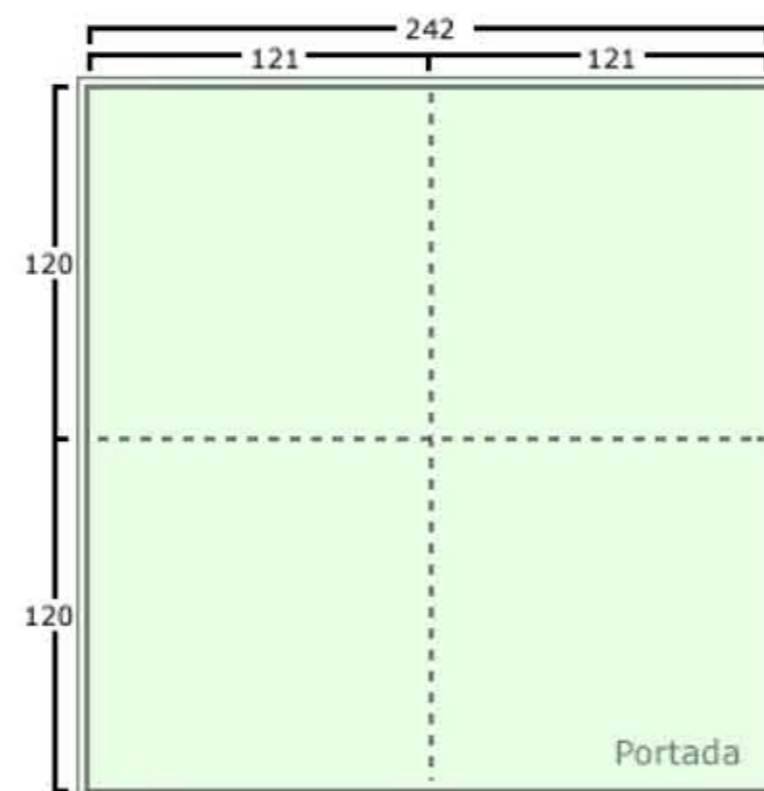

Jewel Box

Ref: JewelBox

Libretos e Inlay.

--- Línea de doblado.

┌ Línea de medida en milímetros.

└ Línea de corte (ancha) más línea de sangrado (delgada).

■ Cuatricromía a una cara en zona blanca y a dos caras en zona coloreada verde (opcional).

Jewel Box (Libretos de 8 paginas).

Ref: Jewel Box - cuadrípticos

Libretos.

Libreto Cuadríptico plegado en acordeón.

Libreto Cuadríptico plegado en paralelo.

Libreto Cuadríptico plegado en ventana.

Libreto Cuadríptico plegado envolvente.

Libreto Cuadríptico plegado al centro.

- Línea de doblado.
- ┌ Línea de medida en milímetros.
- └ Línea de corte (ancha) más línea de sangrado (delgada).
- Cuatricromía a una o dos caras en zona coloreada verde (opcional).