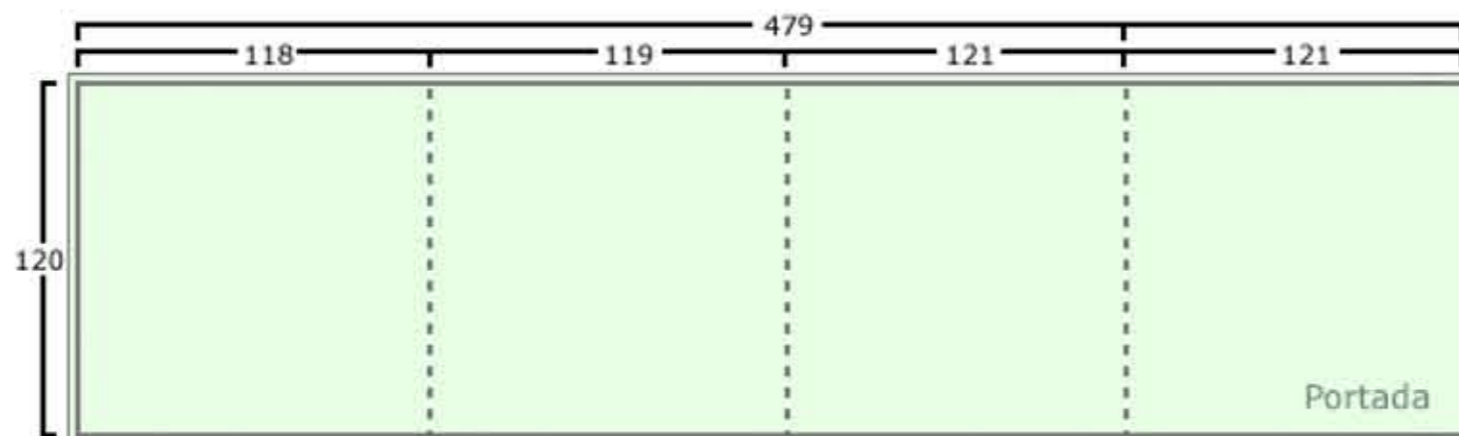

Jewel Box

Ref: JewelBox

Libretos e Inlay.

--- Línea de doblado.

┌ Línea de medida en milímetros.

└ Línea de corte (ancha) más línea de sangrado (delgada).

■ Cuatricromía a una cara en zona blanca y a dos caras en zona coloreada verde (opcional).

Jewel Box (Libretos de 8 paginas).

Ref: Jewel Box - cuadrípticos

Libretos.

Libreto Cuadríptico plegado en acordeón.

Libreto Cuadríptico plegado en paralelo.

Libreto Cuadríptico plegado en ventana.

Libreto Cuadríptico plegado envolvente.

Libreto Cuadríptico plegado al centro.

- Línea de doblado.
- ┌ Línea de medida en milímetros.
- └ Línea de corte (ancha) más línea de sangrado (delgada).
- Cuatricromía a una o dos caras en zona coloreada verde (opcional).