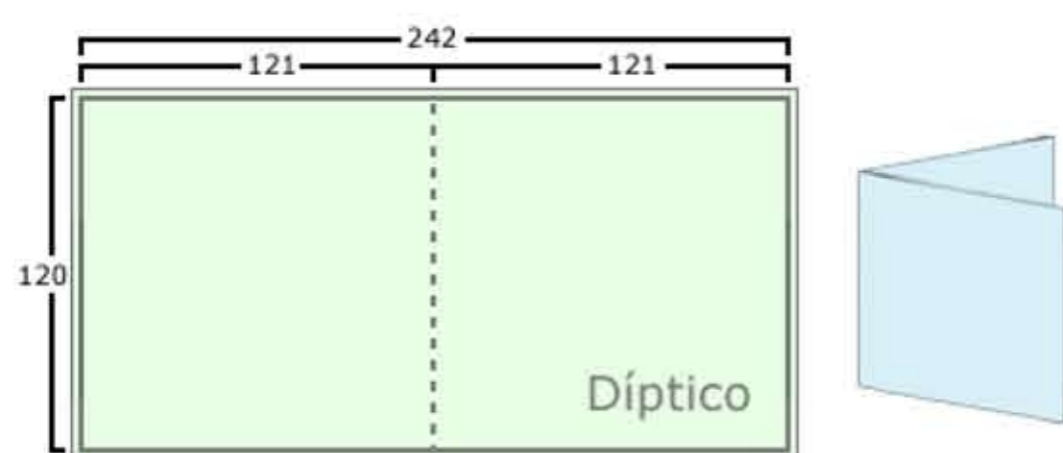

Jewel Box

Ref: JewelBox

Libretos e Inlay.

--- Línea de doblado.

┌ Línea de medida en milímetros.

└ Línea de corte (ancha) más línea de sangrado (delgada).

■ Cuatricromía a una cara en zona blanca y a dos caras en zona coloreada verde (opcional).

Jewel Box (Libretos de 8 paginas).

Ref: Jewel Box - cuadrípticos

Libretos.

Libreto Cuadríptico plegado en acordeón.

Libreto Cuadríptico plegado en paralelo.

Libreto Cuadríptico plegado en ventana.

Libreto Cuadríptico plegado envolvente.

Libreto Cuadríptico plegado al centro.

- Línea de doblado.
- ┌ Línea de medida en milímetros.
- └ Línea de corte (ancha) más línea de sangrado (delgada).
- Cuatricromía a una o dos caras en zona coloreada verde (opcional).