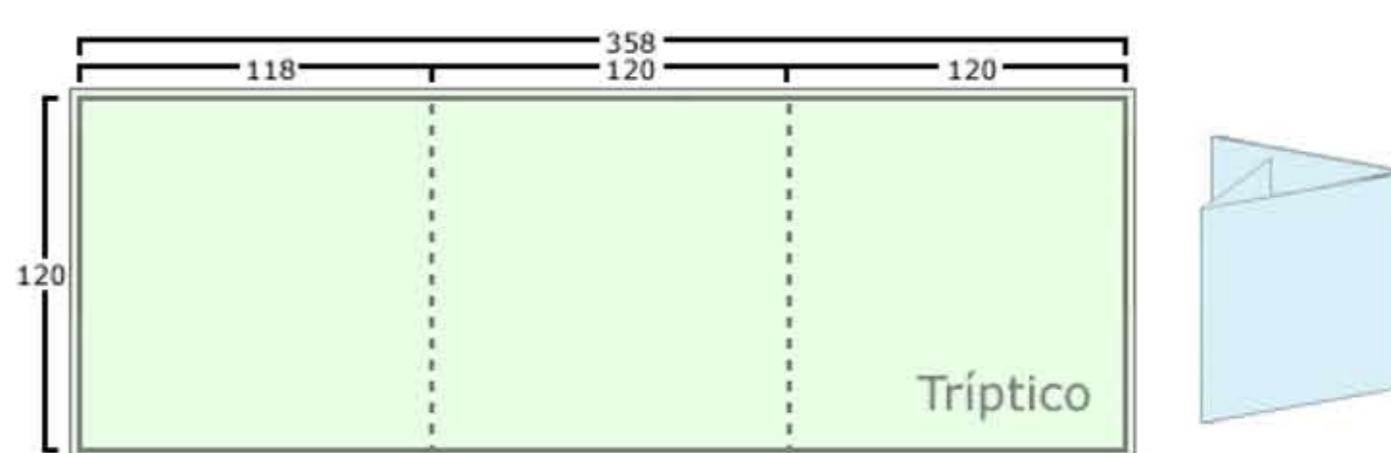

Jewel Box

Ref: JewelBox

Libretos e Inlay.

--- Línea de doblado.

┌ Línea de medida en milímetros.

└ Línea de corte (ancha) más línea de sangrado (delgada).

■ Cuatricromía a una cara en zona blanca y a dos caras en zona coloreada verde (opcional).

Jewel Box (Libretos de 8 paginas).

Ref: Jewel Box - cuadrípticos

Libretos.

Libreto Cuadríptico plegado en acordeón.

Libreto Cuadríptico plegado en paralelo.

Libreto Cuadríptico plegado en ventana.

Libreto Cuadríptico plegado envolvente.

Libreto Cuadríptico plegado al centro.

- Línea de doblado.
- ┌ Línea de medida en milímetros.
- └ Línea de corte (ancha) más línea de sangrado (delgada).
- Cuatricromía a una o dos caras en zona coloreada verde (opcional).