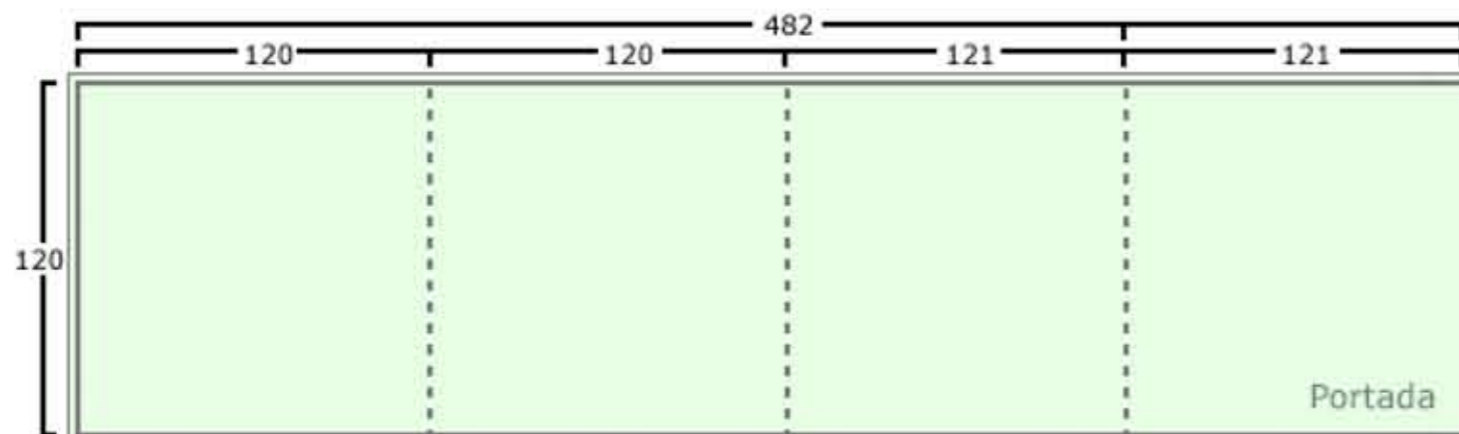

Jewel Box (Libretos de 8 paginas).

Ref: Jewel Box - cuadrípticos

Libretos.

Libreto Cuadríptico plegado en acordeón.

- --- Línea de doblado.
- ┌ Línea de medida en milímetros.
- └ Línea de corte (ancha) más línea de sangrado (delgada).
- Cuatricromía a una o dos caras en zona coloreada verde (opcional).